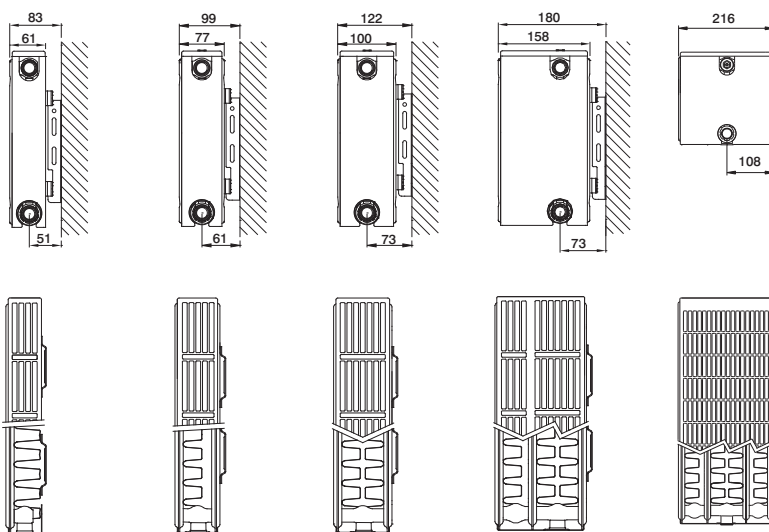

Typy: 11/21/22/33/44

Připojení: 4 x 1/2" - vnitřní závit

Pracovní tlak: 1,0 MPa

Teplota topné vody: do 110 °C

Výška: 200,300,400,500, 600 a 900 mm

Délka: 400-3000 mm

Hloubka: T11-61 mm/ T21-77 mm/ T22 -100 mm/ T33-158 mm/ T44 -216 mm

Compact All In

Základní údaje pro 1 m
délky při podmínkách
75/65/20 °C dle EN 442

Výška (mm)	Typ 11	Typ 21	Typ 22	Typ 33	Typ 44	Připojovací rozteč (mm)	
200			651 W	933 W	1,212 W	150	
			9,67 kg	15,40 kg	20,80 kg		
			2,83 l	4,20 l	5,60 l		
			2,05 m ²	3,08 m ²	4,10 m ²		
300			n = 1,30	n = 1,29	n = 1,30	250	
			982 W	1,349 W			
			16,80 kg	25,20 kg			
			3,70 l	5,40 l			
400			3,51 m ²	5,26 m ²		350	
			n = 1,33	n = 1,31			
			676 W	945 W	1,245 W		1,711 W
			16,13 kg	19,46 kg	22,87 kg		34,30 kg
500			2,34 l	4,67 l	4,67 l	6,87 l	450
			2,95 m ²	3,37 m ²	4,92 m ²	7,38 m ²	
			n = 1,29	n = 1,33	n = 1,33	n = 1,32	
			833 W	1,153 W	1,494 W	2,056 W	
600			16,24 kg	24,63 kg	28,93 kg	43,40 kg	550
			2,80 l	5,63 l	5,63 l	8,33 l	
			3,80 m ²	4,31 m ²	6,33 m ²	9,49 m ²	
			n = 1,30	n = 1,34	n = 1,33	n = 1,32	
900			980 W	1,345 W	1,732 W	2,389 W	850
			19,70 kg	29,80 kg	35,00 kg	52,50 kg	
			3,25 l	6,60 l	6,60 l	9,80 l	
			4,66 m ²	5,24 m ²	7,74 m ²	11,61 m ²	
900			n = 1,29	n = 1,34	n = 1,33	n = 1,32	850
			1,360 W	1,883 W	2,395 W	3,334 W	
			29,30 kg	43,90 kg	51,60 kg	77,30 kg	
			4,80 l	9,70 l	9,70 l	14,50 l	
		7,22 m ²	8,05 m ²	11,97 m ²	17,96 m ²		
		n = 1,29	n = 1,34	n = 1,35	n = 1,37		